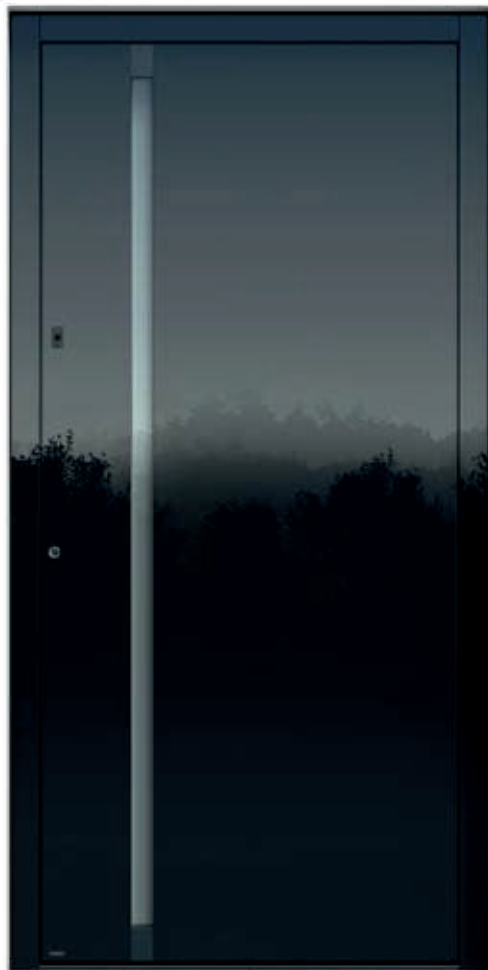

624 GLASS

*Nakładka szkło ESG NIGHT SKY GLOSS na zewnątrz / Dodatkowy kolor na zewnątrz
FS 9005 / Pochwyt GRIP 9620 / Szkło Satino / Niezawodny system zamykania
z czytnikiem linii papilarnych SECURO i zamkiem ARMO COMFORT ELECTRO /
Ambientowe oświetlenie podłogowe LUX*

*Elegancja otoczona
rozproszonym światłem*