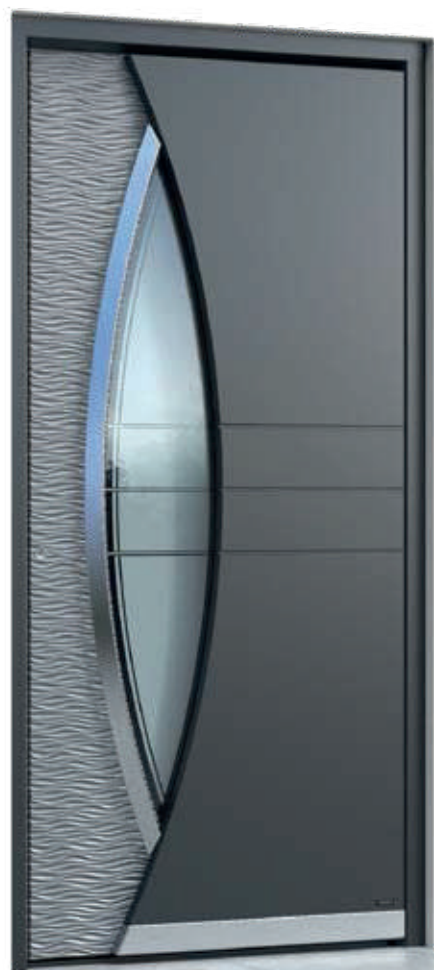

*Mistrzowskie detale 3D,
które urzekają*

507 DUNE

*Kolor FS 7016 / Motyw 3D na zewnątrz / Dodatkowa panel na zewnątrz
w kolorze 90147 / Szkło piaskowane / Pochwyty 9104 połysk /
Listwa ochronna 6935 połysk*