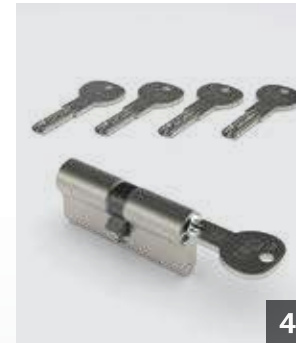

Widok od wewnątrz

Szkło bezbarwne

Klamka ze stali nierdzewnej

Trzy solidne regulowane zawiasy w kolorze drzwi

3-punktowy bezpieczny zamek ARMO

Bezpieczna wkładka ARMO 1 z 5 kluczami

Magnetyczna uszczelka WeatherSeal