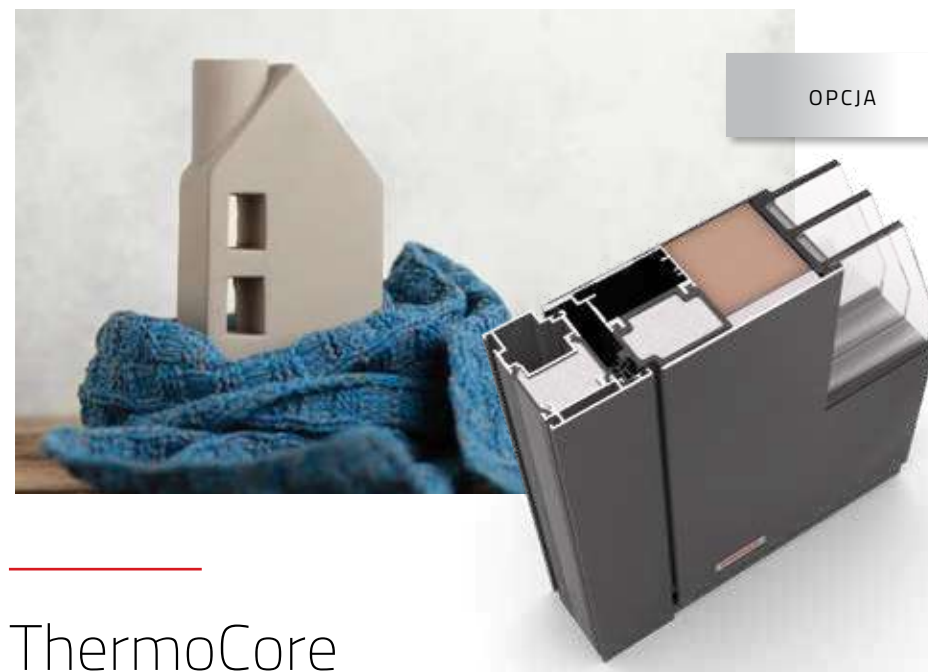

ThermoCore

Izolacja termiczna zapewniająca więcej ciepła i dodatkowe oszczędności na ogrzewaniu w domach mieszkalnych.

ThermoCore to drzwi wejściowe do domów mieszkalnych o znacznie wyższej izolacyjności termicznej. Ultracienkie panele z nanowłóknien szklanych w połączeniu z innymi materiałami izolacyjnymi pomagają zmniejszyć zużycie energii, a tym samym zaoszczędzić na kosztach ogrzewania. Przewodnictwo ciepłe jest prawie o 20% lepsze niż w przypadku standardowych drzwi.

Panel termoizolacyjny: **ThermoCore**

Współczynnik przenikalności termicznej: **$U_d = \text{od } 0,59 \text{ W/(m}^2\text{K)}$**

Izolacja akustyczna: **$R_w (C; Ctr) = \text{do } 29 (-1; -4) \text{ dB}$**