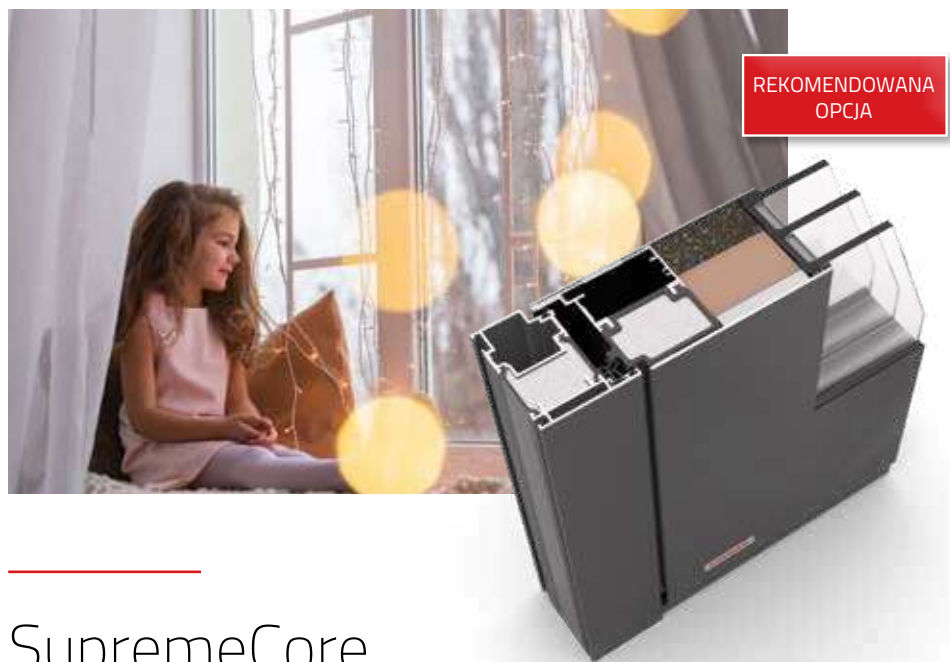

## ThermoCore

*Izolacja termiczna zapewniająca więcej ciepła i dodatkowe oszczędności na ogrzewaniu w domach mieszkalnych.*

ThermoCore to drzwi wejściowe do domów mieszkalnych o znacznie wyższej izolacyjności termicznej. Ultracienkie panele z nanowłóknien szklanych w połączeniu z innymi materiałami izolacyjnymi pomagają zmniejszyć zużycie energii, a tym samym zaoszczędzić na kosztach ogrzewania. Przewodnictwo ciepłe jest prawie o 20% lepsze niż w przypadku standardowych drzwi.

## SupremeCore

*Znakomita izolacja akustyczna i cieplna zapewniająca Ciepło i Spokój w Twoim domu.*

SupremeCore to drzwi wejściowe do domów mieszkalnych, które zachwycają rekordowymi wartościami izolacyjności akustycznej i przenikalności termicznej. Innowacyjne panele dźwiękochłonne i termoizolacyjne w połączeniu z innymi materiałami tworzą solidne drzwi charakteryzujące się nie tylko wyjątkową izolacją akustyczną, ale także najniższym możliwym poziomem utraty ciepła. Dobra izolacja akustyczna nie wpływa negatywnie na przenikalność termiczną.