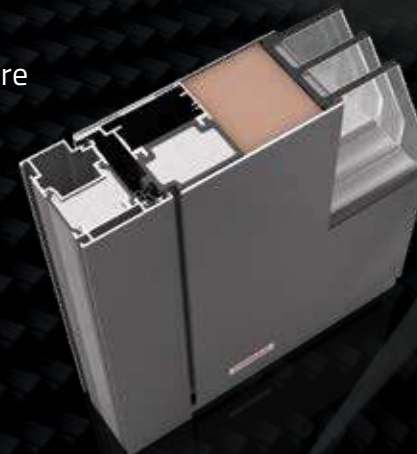

PREMIUM CarbonCore

*Najmocniejsza na świecie konstrukcja
drzwi wejściowych z włókna węglowego*

Konstrukcja jest sercem każdych najwyższej jakości drzwi wejściowych. CarbonCore (rdzeń węglowy) jest jedynym światowym patentem, w którym konstrukcja karbonowa została opracowana wyłącznie dla drzwi wejściowych. Włókno węglowe jest niezwykle lekkie, sztywne i kilkukrotnie mocniejsze od stali, dzięki czemu drzwi nie będą się wypaczać w palącym słońcu lub podczas najbardziej srogich zim. CarbonCore pozwala na łatwiejszy montaż bez wypaczeń, ogranicza uszkodzenia transportowe i instalacyjne, zmniejsza wpływ otoczenia i skraca proces produkcji.

GERMAN
INNOVATION
AWARD '22
WINNER

PREMIUM
CarbonCore
LEVEL