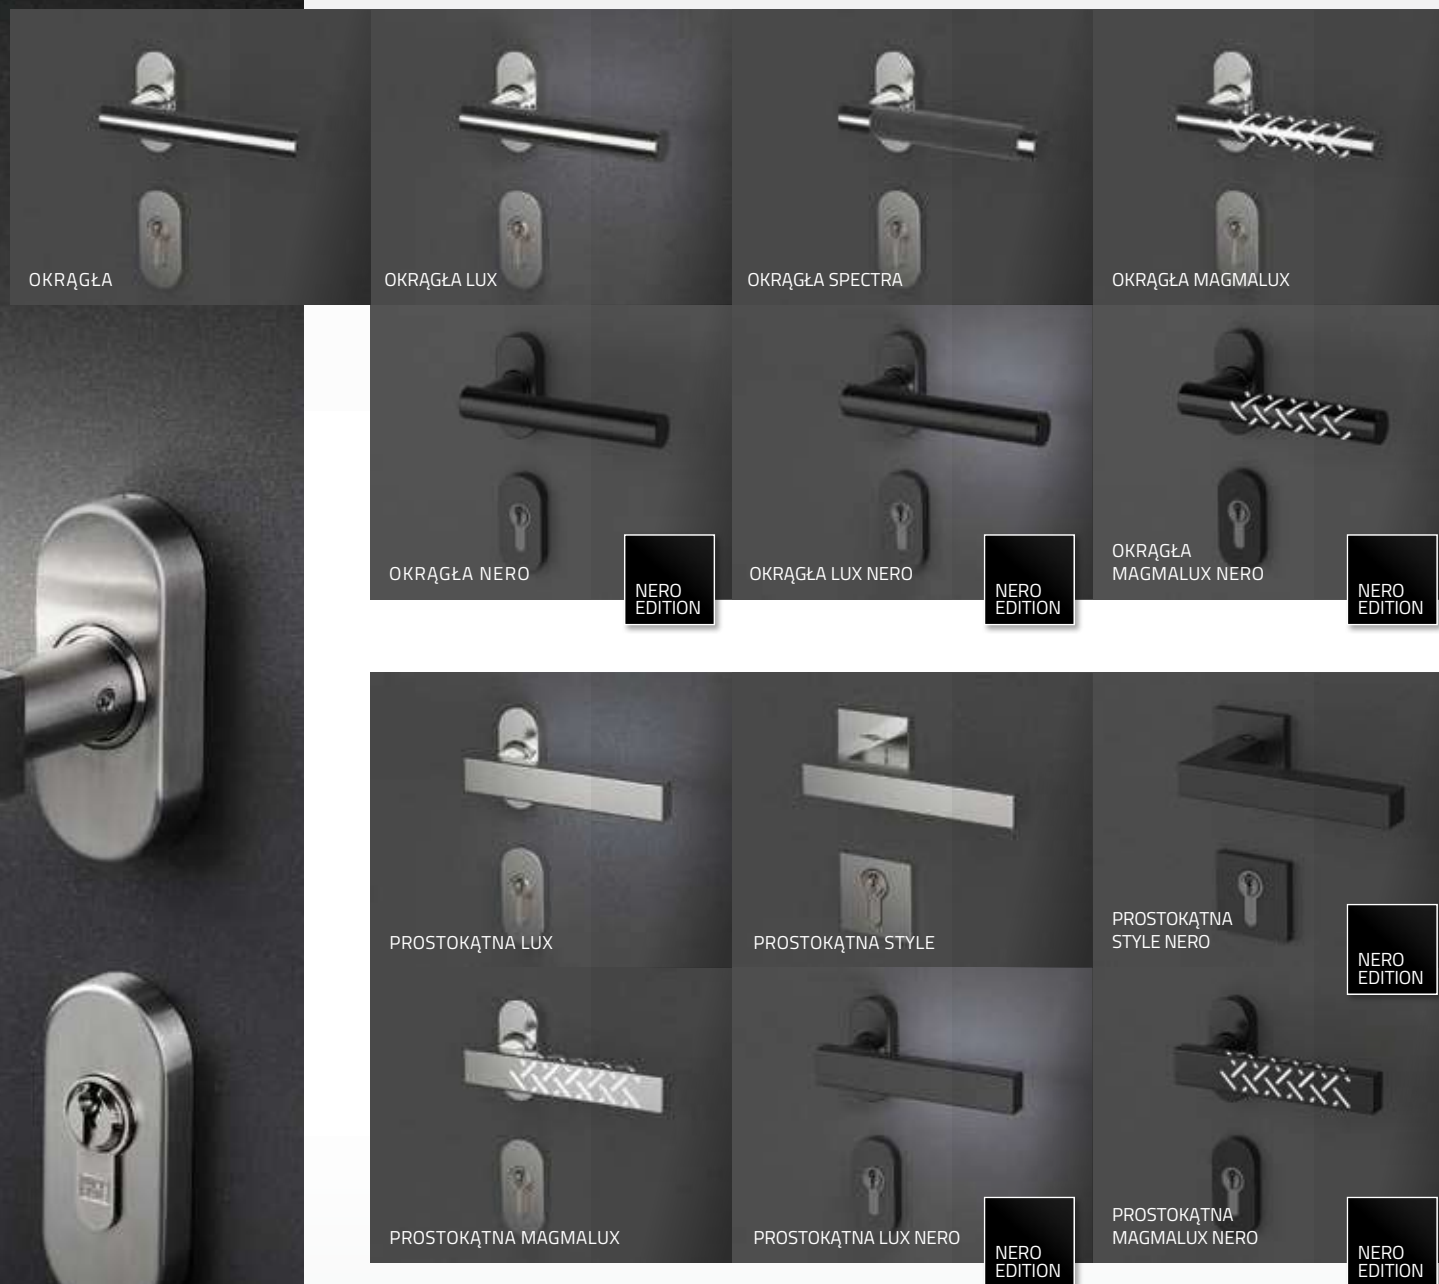

Wyposażenie dodatkowe

Wybór klamki i akcesoriów podkreśla Twój styl i nie pozostawia wątpliwości co do Twojego poczucia estetyki.

Prosimy o kontakt z Działem Handlowym w celu uzyskania szczegółowych informacji na temat pełnej gamy klamek i możliwości ich podświetlenia.