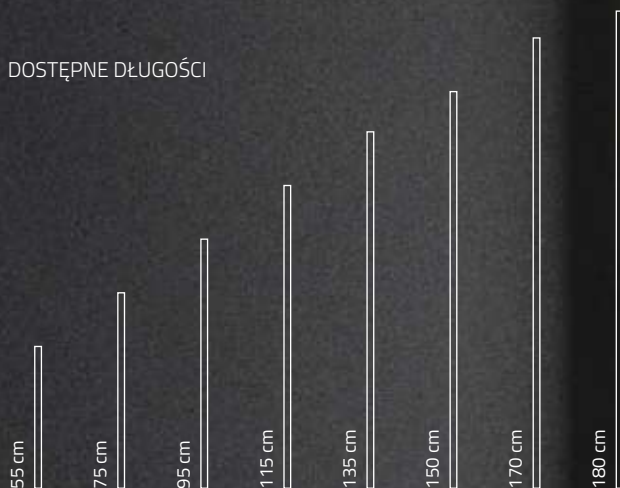

Zrób wrażenie dzięki unikalnym uchwytom

Uchwyty to najbardziej osobista część drzwi. Każdy mieszkaniec dotyka ich co najmniej tysiąc razy w roku, dlatego Pirnar poświęca im szczególną uwagę. Wybieramy jedną z podstawowych form, okrągłą lub kanciastą i określamy dokładną długość. Aby zapewnić najlepsze wrażenie i osobisty charakter, stworzyliśmy kilka serii unikalnych ulepszeń podświetlenia uchwytów, które wykorzystują opatentowaną technologię i które zostały nagrodzone prestiżową międzynarodową nagrodą German Design Award Special 2019.

DOSTĘPNE DŁUGOŚCI

Prosimy o kontakt z Działem Handlowym w celu uzyskania szczegółowych informacji na temat pełnej gamy uchwytów i możliwości ich oświetlenia.

PODSTAWOWE KSZTAŁTY

OKRĄGŁY

NERO
EDITION