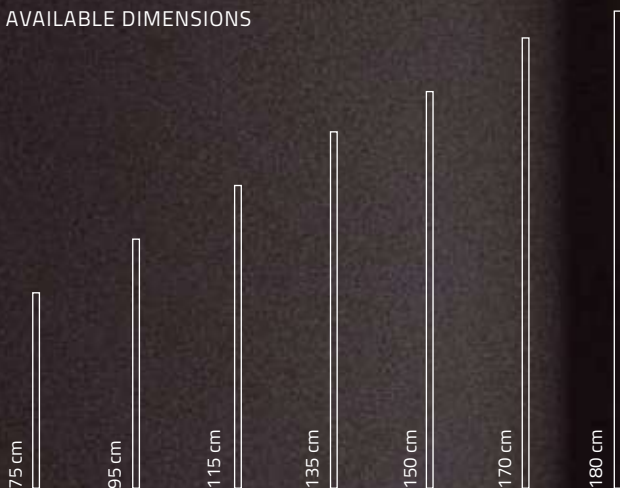

Pochwyty, które robią wrażenie

Pochwyt to najbardziej osobista część drzwi. Każdy mieszkaniec dotyka go co najmniej tysiąc razy w roku, dlatego PIRNAR zwraca na nie szczególną uwagę. Umożliwiamy wybór jednego z podstawowych kształtów, okrągłego lub prostokątnego i ustalamy pasującą długość od 750 mm, 950 mm, 1150 mm, 1350 mm, 1500 mm, 1700 mm do 1800 mm. Aby zapewnić najlepsze wrażenie i osobisty akcent, stworzyliśmy kilka serii unikalnych oświetleń pochwytów wykorzystujących opatentowaną technologię i nagrodzonych prestiżową międzynarodową nagrodą German Design Award Special 2019.

AVAILABLE DIMENSIONS

Prosimy o kontakt z Działem Sprzedaży w celu uzyskania szczegółowych informacji na temat pełnej gamy pochwytów i ich iluminacji.

OKRĄGŁY

NERO
EDITION

NERO
EDITION